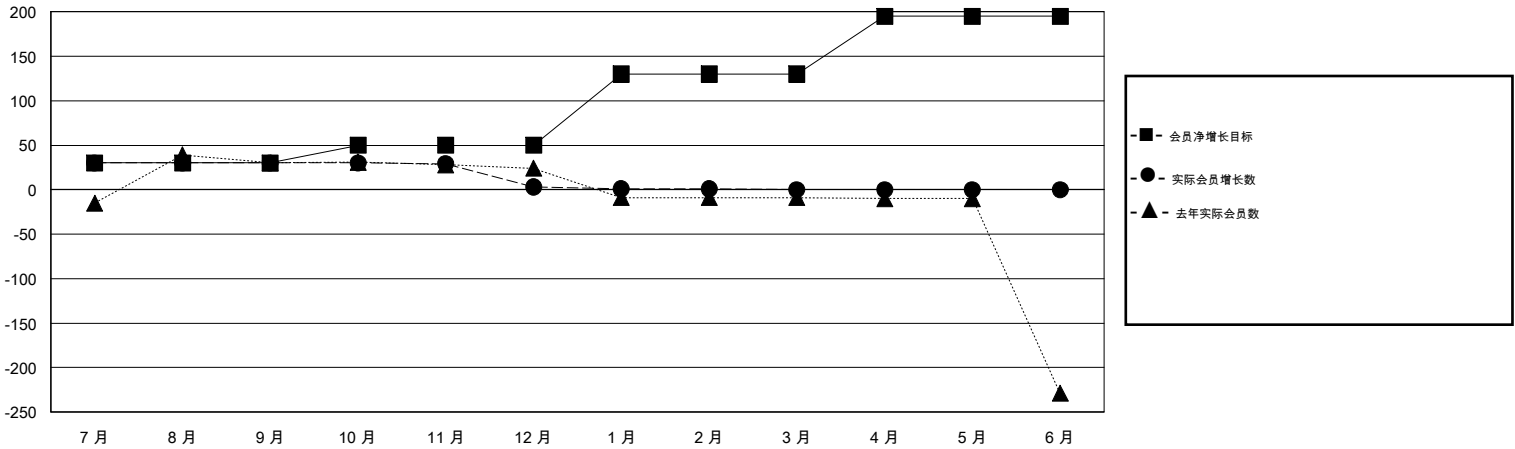

# MONTHLY MEMBERSHIP PROGRESS REPORT

District 391

Results as of: 2/29/2020

GMT:

地点 CHINA

GMT宪章区

分会			
成果 2019-2020			
季	新分会目标	新会	会员流失的分会
7月/8月/9月	1	0	0
10月/11月/12月	1	0	0
1月/2月/3月	2	0	0
4月/5月/6月	2	0	0

位会员@每位须缴			
成果 2019-2020			
季	会员净增长目标	实际会员增长数	实际退会会员 (包括转会)
7月/8月/9月	30	65	18
10月/11月/12月	20	0	27
1月/2月/3月	80	11	4
4月/5月/6月	65	0	0

目标与实际新会累积

目标和实际会员累积

已取消的分会: 0	12 CLUBS OF 36 增添1位或以上的新会员	性别分布 男 591 (63.21%) 女 344 (36.79%)
放弃的会员 过世 0 分会已取消 0 其他 49 总计 49	<a href="#">点击这里取得累计会员数据</a>	总计家庭单位会员数 82 支付减半会费的家庭会员 44