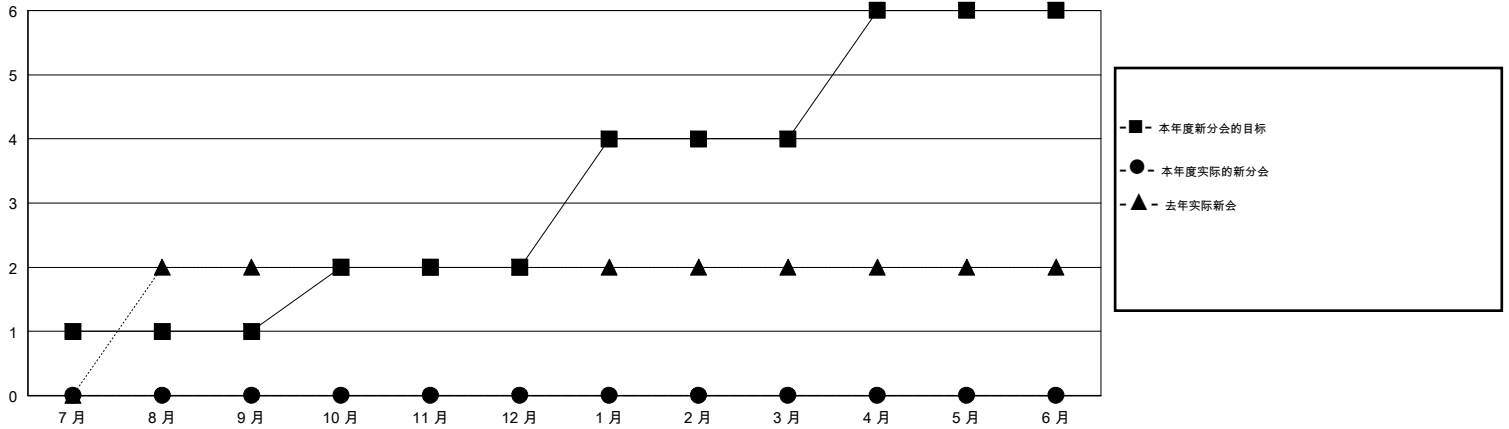

# MONTHLY MEMBERSHIP PROGRESS REPORT

District 391

Results as of: 2/29/2020

GMT:

地点 CHINA

GMT宪章区

分会			
成果 2019-2020			
季	新分会目标	新会	会员流失的分会
7月/8月/9月	1	0	0
10月/11月/12月	1	0	0
1月/2月/3月	2	0	0
4月/5月/6月	2	0	0

位会员@每位须缴			
成果 2019-2020			
季	会员净增长目标	实际会员增长数	实际退会会员 (包括转会)
7月/8月/9月	30	65	18
10月/11月/12月	20	0	27
1月/2月/3月	80	11	4
4月/5月/6月	65	0	0

目标与实际新会累积

目标和实际会员累积

已取消的分会: 0	12 CLUBS OF 36 增添1位或以上的新会员	性别分布 男 591 (63.21%) 女 344 (36.79%)
放弃的会员 过世 0 分会已取消 0 其他 49 总计 49	<a href="#">点击这里取得累计会员数据</a>	总计家庭单位会员数 82 支付减半会费的家庭会员 44